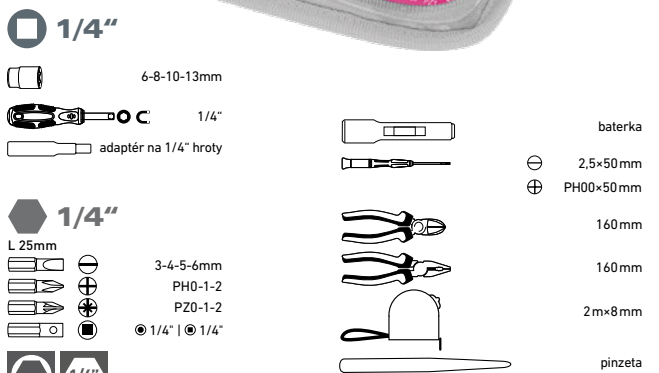

EXTOL sada nářadí 24ks

obj.č.	popis	bez DPH	S DPH
6595	1/4"	5/20 ● 409,09	495,-