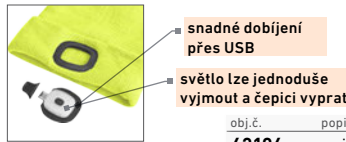

EXTOL čepice s čelovkou 4x45lm, USB nabíjení, fluorescenční žlutá

pro vaši bezpečnost má čepice vzadu odrazku

snadné dobíjení přes USB
světlo lze jednoduše vyjmout a čepici vyprat

obj.č.	popis	bez DPH	S DPH
43194	univerzální velikost, 4x45lm LED, Li-ion 300mAh, 3 módy světla: 100%-75%-50%, čas svícení: 100min-150min-4h, USB nabíjení: 2,5h, hmotnost s baterií 88g	6/24 ● 223,14	270,-