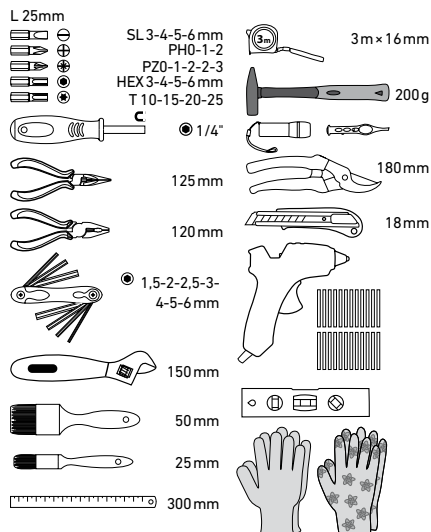

1/4"

obj.č.	popis	bez DPH	S DPH
6593	1/4"	3/8	1 479,34 1 790,-