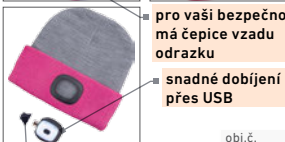

pro vaši bezpečnost má čepice vzadu odrazku

snadné dobíjení přes USB

světlo lze jednoduše vyjmout a čepici vyprat