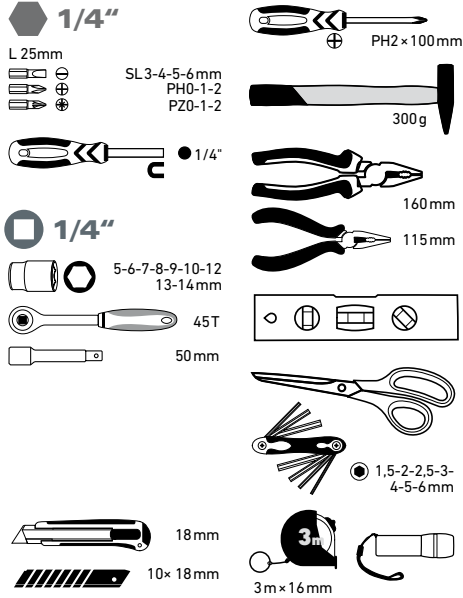

EXKOL sada nářadí 68ks

Univerzální sada navržena pro dívky, ženy a dámy, se kterou Vás nic nezaskočí. Kdykoli budete potřebovat něco přeměřit, zašroubovat, povolit či utáhnout, uříznout, vyvážit, zatlouct či natřít, slepit, na něco si posvítit, anebo si třeba ustříhnout růži v zahradě, tahle sada v elegantním měkkém kufříku vám bude vždy po ruce – a Vy budete naprosto nezávislá!

1/4"

obj.č.	popis	bez DPH	S DPH
6593	1/4"	3/8	1 479,34 1 790,-

EXTOL sada nářadí 47ks

obj.č.	popis	bez DPH	S DPH
6590	1/4"	4/8 ● 950,41	1 150,-

EXTOL sada nářadí 39ks

obj.č.	popis	bez DPH	S DPH
6596	1/4"	3/10 ● 752,07	910,-