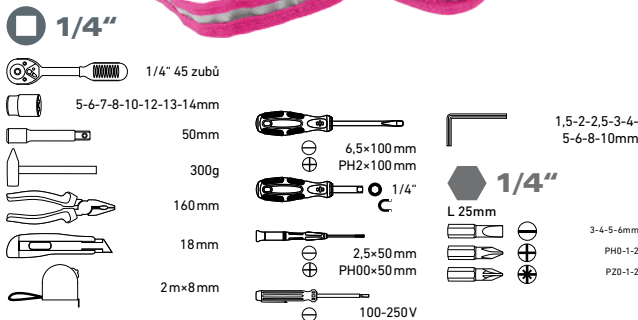

1/4"

obj.č.	popis	bez DPH	S DPH
6593	1/4"	3/8	1 479,34 1 790,-

EXTOL sada nářadí 47ks

obj.č.	popis	bez DPH	S DPH
6590	1/4"	4/8 ● 950,41	1 150,-

EXTOL sada nářadí 39ks

obj.č.	popis	bez DPH	S DPH
6596	1/4"	3/10 ● 752,07	910,-