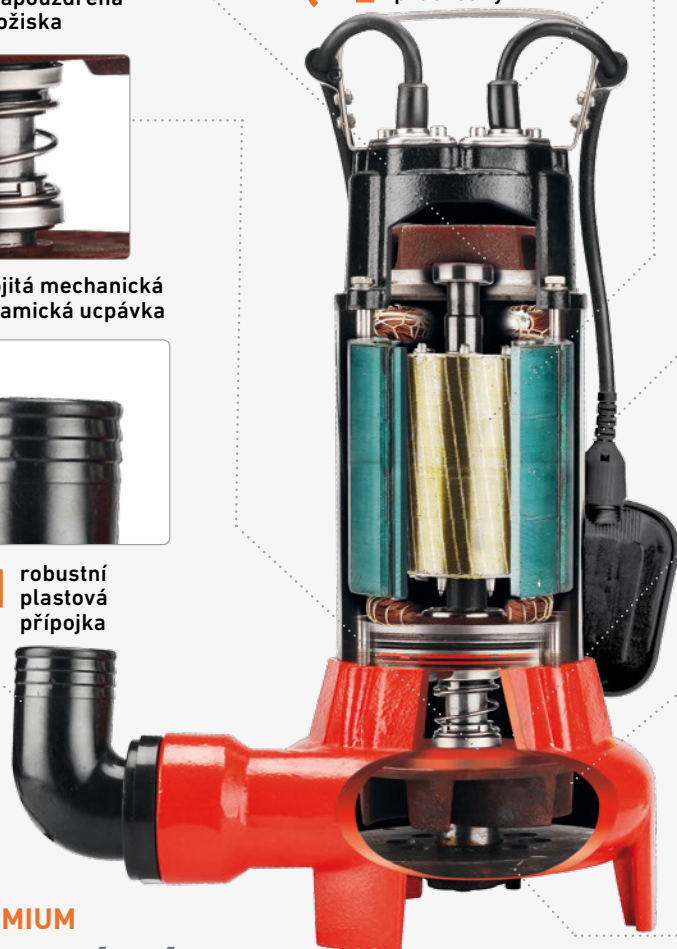

(6) plášť z nerezové oceli

(7) olejová lázeň

(8) oběžné kolo

(9) řezací nůž

EXTOL PREMIUM

Profesionální parametry...

- (1) ROBUSTNÍ PLASTOVÁ PŘÍPOJKA**
možnost použití hliníkové bajonetové rychlospojky.
- (2) DVOJITÁ MECHANICKÁ KERAMICKÁ UCPÁVKA**
vyrobena s těsnícími plochami ze slinitých karbidů křemíku vyznačuje se vysokou odolností proti otěru.
- (3) ZAPOUZDŘENÁ LOŽISKA**
jsou jako jedna z nejdůležitějších součástí čerpadla záměrně naddimenzována.

- (4) SPECIÁLNÍ PRYŽOVÉ PRŮCHODKY**
jsou demontovatelné, zabraňují pronikání kapaliny do motoru kolem kabelu.
- (5) VÝKONNÝ INDUKČNÍ MOTOR S TEPELNOU OCHRANOU VINUTÍ**
chrání elektromotor před spálením z důvodu přetížení (např. zablokování oběžného kola, vysoké teploty, poklesu napětí atd.)
- (6) PLÁŠŤ Z NEREZOVÉ OCELI**
všechny čerpadla Extol Premium mají pro větší odolnost vůči korozi plášť z nerezové oceli.
- (7) OLEJOVÁ LÁZEŇ**
k mazání a chlazení kluzné plochy ucpávky. Zabraňuje vstupu čerpané

kapaliny s abrazivními částicemi na třecí plochu mechanické ucpávky.

- (8) OBĚŽNÉ KOLO**
je vyrobeno z temperované litiny s dostatečnou tvrdostí. Vířivý typ oběžného kola zabraňuje jeho ucpávání a umožňuje dopravovat kapaliny s obsahem pevných i dlouhovláknitých částic.
- (9) ROTUJÍCÍ ŘEZACÍ NŮŽ**
slouží na rozměšování čerpaného kalu a vláknitých nečistot.
- (10) EKONOMICKÉ**
čerpací část je vyrobená z kovu a proto mají při stejném čerpacím výkonu poloviční odběr el. energie oproti levnějším plastovým modelům