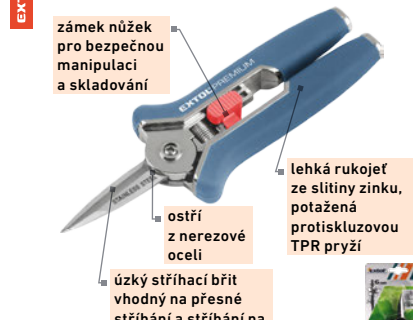

EXTOL nůžky zahradnické přímé, mini

obj.č.	popis	bez DPH	S DPH
8872115	153mm, na stříhání rostlin do průměru 6mm, NEREZ	5/20 177,69	215,-