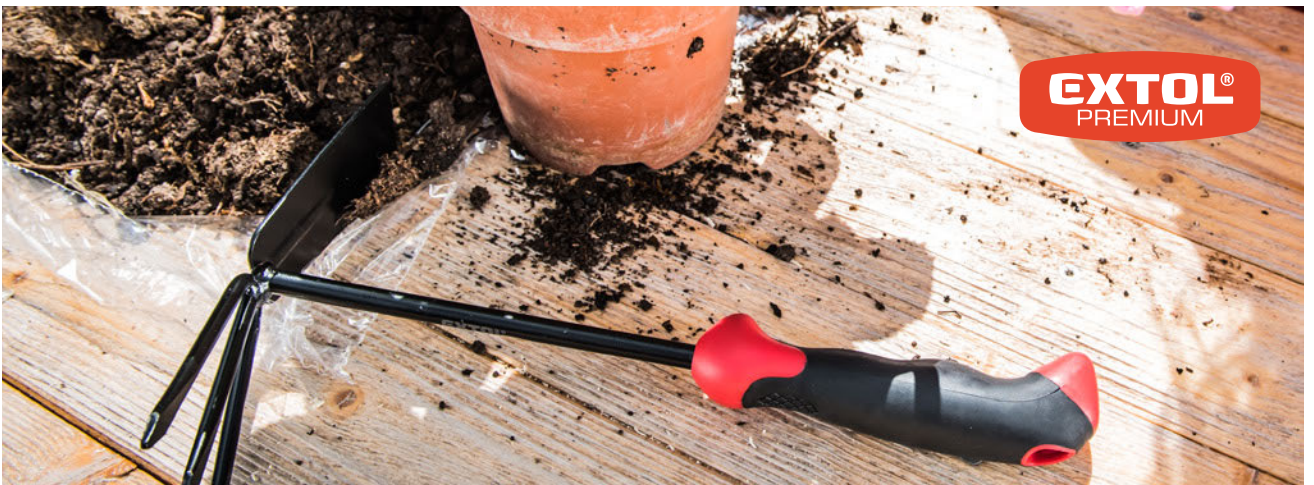

obj.č.	popis	bez DPH	S DPH
975000	na násadu o průměru 25,5 - 29mm, průměr hrotu 6mm, průměr koleček 50mm, vnější rozchod koleček 112mm	5/20 ● 185,95	225,-