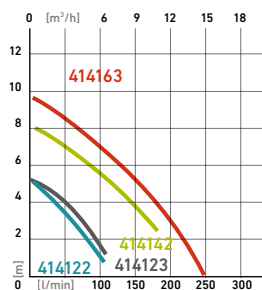

Čerpadlo ponorné

EXTOL na znečištěnou vodu, 400W, 7500l/h

Malé ponorné kalové čerpadlo, vhodné k přečerpání vody z bazénů, ze studen do barelů, na zahradách i chatách.