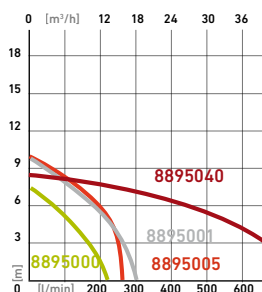

Čerpadlo ponorné

EXTOL kalové, 250W, 9000l/h =150l/min

EXTOL kalové, 750W, 18000l/h =300l/min

EXTOL kalové s řezacím nožem, 1100W, 16200l/h =270l/min

EXTOL 750W, 39000l/h

robustní litinové tělo čerpadel Extol Premium odpovídá jejich mimořádnému výkonu, který potřebují pro náročné podmínky při záchranných pracích, odčerpávání jímek, bahnitých jezírek, výkopů a dalších zdrojů silně znečištěné vody

čerpadla Extol mají spolehlivý a rychlý záruční i pozáruční servis

dvojitě mechanické keramické těsnění motoru je uloženo v olejové komoře a dosahuje tak ještě větší spolehlivosti, která je základem dlouhé životnosti těchto čerpadel

obzvlášť výkonný model vybavený rotačním ocelovým nožem, díky němuž jej lze použít i pro odčerpávání kalů

Extrémně výkonné ponorné čerpadlo s maximálním průtokem 650l/min (39 000l/hod = 39m³/hod), které svým výtlačným objemem až trojnásobně překonává běžná ponorná čerpadla nebo běžná proudová či motorová čerpadla pracující na povrchu. Čerpadlo je určeno pouze k čerpání čisté vody bez obsahu kalu, sedimentů, bahna či písku a vzhledem k tomu, že je vybaveno silným a pevným podstavcem s integrovaným sacím košem, díky němuž lze čerpadlo postavit na dno odčerpávaného prostoru s čistou vodou, je toto čerpadlo určeno k intenzivnímu čerpání a rychlému vyčerpávání prostorů s větším množstvím čisté vody, např. bazénů, zásobníků vody, zatopených sklepů, zatopených stavebních či těžebních prostor, drenážních odvodňovacích jímek při zvýšené hladině spodní vody apod.

určeno hlavně pro rychlé vyčerpání velkého množství vody

velmi malá spotřeba elektrické energie