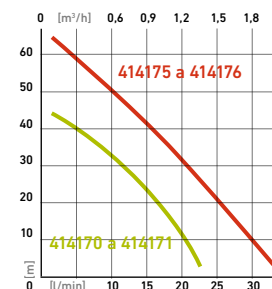

příkon	300W	300W	600W	600W
max. průtok	1400l/h	1400l/h	2000l/h	2000l/h
max. výtlač	50m +/- 5%	50m +/- 5%	70m +/- 5%	70m +/- 5%
max. hloubka ponoru	5m	5m	5m	5m
min. výška hladiny	50cm	50cm	50cm	50cm
Ø výstupního hrdla	3/4"	3/4"	3/4"	3/4"
max. průchodnost	0mm	0mm	0mm	0mm
průměr čerpadla	105mm	105mm	105mm	105mm
délka přívodu kabelu	10m	20m	10m	20m
použití	pro čistou vodu	pro čistou vodu	pro čistou vodu	na čistou vodu
hmotnost (s kabelem)	4,4kg	4,8kg	4,6kg	5,6kg
objednací číslo	414170	414171	414175	414176
cena bez DPH/s DPH	1 231,40 1 490,-	1 644,63 1 990,-	1 611,57 1 950,-	2 223,14 2 690,-
náhradní membrána	414171-3	414171-3	414171-3	414171-3
náhradní ventil				
sací pryžový	414171-4	414171-4	414171-4	414171-4

čerpadlo proudové

EXTOL 500W, 3080l/h

EXTOL 750W, 5270l/hod

EXTOL 1100W, 9500l/hod

EXTOL s tlakovou nádobou, 750W, 5270l/hod

EXTOL vodárna pro čerpadlo do vrtu, 24l