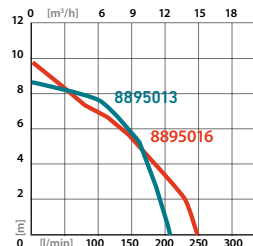

Silné nerezové kalové ponorné čerpadlo s velkým průtokem vody je určeno k čerpání čisté, zkalené a špinavé vody s použitím na domácích zahradách a v podobném prostředí.

EXTOL kalové, 1100W, 18500l/h

Nerezové kalové čerpadlo určené pro středně náročný provoz.