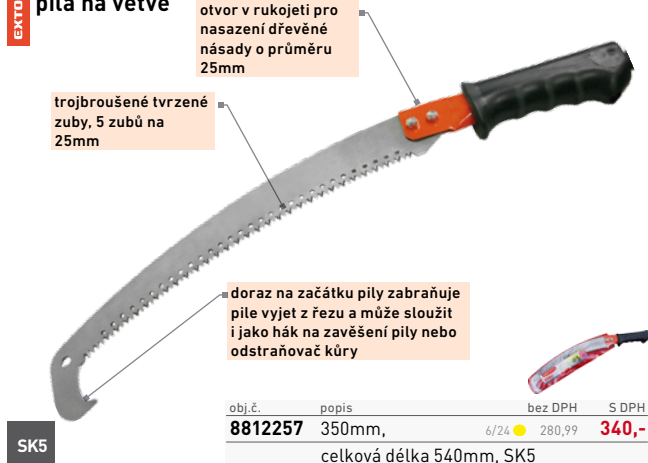

EXTOL pilka na větve

trojbrošené tvrzené zuby

plastové ochranné pouzdro

obj.č.	popis	bez DPH	S DPH
70071	čepel 300mm, celková délka 470mm	6/36 ● 190,08	230,-

EXTOL pila na větve

pouzdro se zavěšením na opasek

obj.č.	popis	bez DPH	S DPH
8812254	270mm, SK5, hliníková rukojeť s pryžovým gripem, v plastovém pouzdru	5/20 ● 239,67	290,-

SK5

EXTOL pilka na větve zavírací

trojbrošené tvrzené zuby

obj.č.	popis	bez DPH	S DPH
70072	čepel 180mm, celková délka 405mm	6/36 ● 161,16	195,-

EXTOL pila na větve

otvor v rukojeti pro nasazení dřevěné násady o průměru 25mm

trojbrošené tvrzené zuby, 5 zubů na 25mm

doraz na začátku pily zabraňuje pile vyjet z řezu a může sloužit i jako hák na zavěšení pily nebo odstraňovač kůry