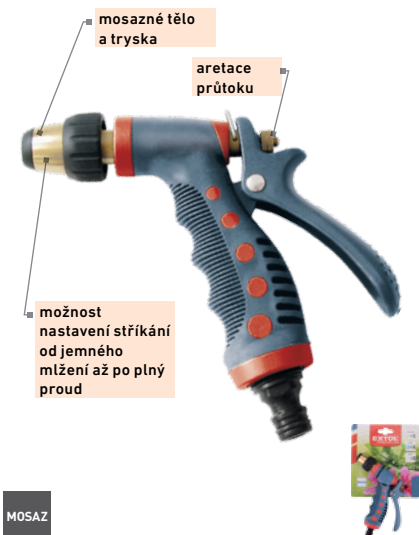

EXTOL spojka oboustranná

ABS

obj.č.	popis	bez DPH	S DPH
8876436	pro spojení dvou hadic opatřených rychlospojkami	10/40 ● 19,01	23,-

EXTOL hadicový set 4ks

konektor 3/4" s redukcí na 1/2"

ABS

obj.č.	popis	bez DPH	S DPH
8876490	pro 1/2" hadici, možnost nastavení stříkání od jemného mlžení až po plný proud	12/48 ● 112,40	136,-
8876491	pro 3/4" hadici, možnost nastavení stříkání od jemného mlžení až po plný proud	12/48 ● 128,10	155,-

EXTOL postřikovač zahradní-tryska

ABS

obj.č.	popis	bez DPH	S DPH
8876451	možnost nastavení stříkání od jemného mlžení až po plný proud	12/48 ● 41,32	50,-

EXTOL postřikovač zahradní kovový

MOSAZ

obj.č.	popis	bez DPH	S DPH
70212	váha 304g	5/20 ● 301,65	365,-