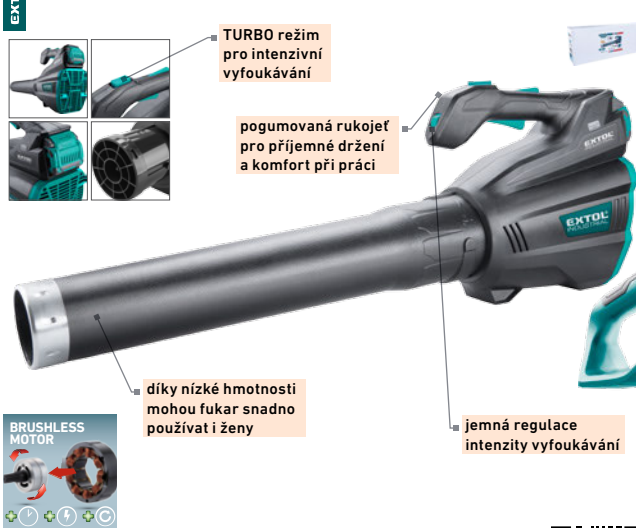

EXTOL fukar zahradní aku, BRUSHLESS, 40V Li-ion, 2500mAh

Zahradní aku fukar je určen k udržování čistoty trávníku, terasy, chodníku apod. Fukar má několik rychlostí a pro opravdu velký výkon je vybaven tlačítkem TURBO, které krátkodobě zvýší výkon na maximum.

baterie	40V Li-ion
kapacita baterie	2500mAh
průtok vzduchu	426/672/816m3/h
rychlost průtoku vzduchu	72-147km/h
výdrž baterií	minimálně 30min účinného foukání v kombinaci různých provozních nastavení
hmotnost s baterií	3,3kg

objednací číslo	8795670	8795671	BEZ BATERIE A NABÍJEČKY
cena bez DPH/s DPH	3 925,62 4 750,-	1 776,86 2 150,-