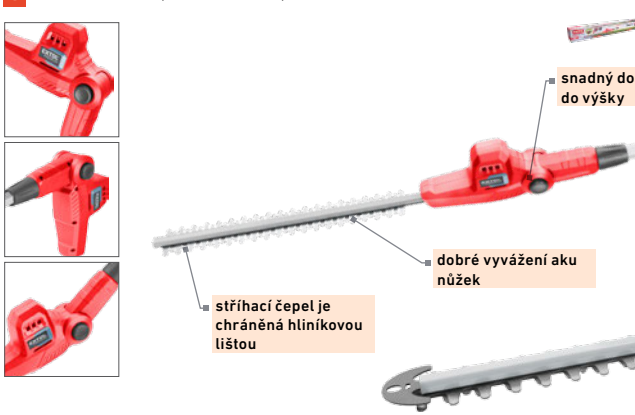

EXTOL nůžky na živé ploty aku, teleskopické 2,78m, GARDEN20V, 20V Li-ion, 2000mAh

Teleskopické aku nůžky jsou určeny ke stříhání živého plotu ve výškách až 3m v domácích zahradách. Dobré vyvážení, nízká hmotnost a ramenní popruh usnadňují manipulaci při práci.

baterie	20V Li-ion
kapacita baterie	2000mAh
počet kmitů	1300/min
délka lišty na živé ploty	420mm
max. průměr větví	15mm
max. celková délka	278cm
teleskopická rukojeť	120-190cm
nabíjení baterie cca	1h
příslušenství	ochranné pouzdro na lištu, popruh
hmotnost s baterií	3,4kg

objednací číslo	8895732	8895733	BEZ BATERIE A NABÍJEČKY
cena bez DPH/s DPH	2 685,95 3 250,-	1 776,86 2 150,-