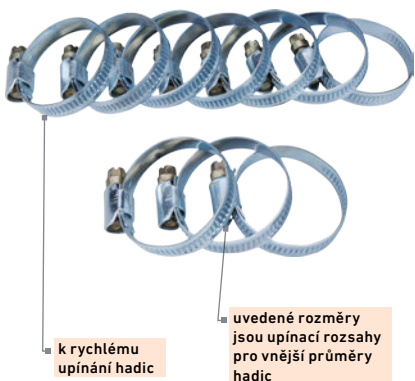

k rychlému upínání hadic

uvedené rozměry jsou upínací rozsahy pro vnější průměry hadic

EXTOL hadice zahradní průhledná GARDEN