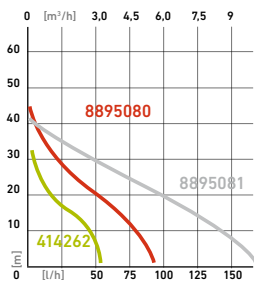

čerpadlo proudové

EXTOL 500W, 3080l/h

EXTOL 750W, 5270l/hod

EXTOL 1100W, 9500l/hod

EXTOL s tlakovou nádobou, 750W, 5270l/hod

EXTOL vodárna pro čerpadlo do vrtu, 24l

Proudové čerpadlo je určeno k mnohostrannému využití na zahradě, chalupě či malé stavbě. Lze s ním čerpat pouze čistou vodu a lze ho použít pro zavlažování zahrady, zahradní sprchu, napouštění bazény, čerpání z řeky/rybníka atd.