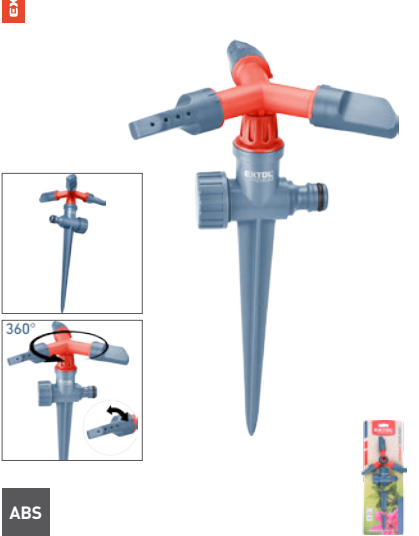

EXTOL postřikovač zahradní kovový

NOVINKA

EXTOL zavlažovač pulzní zapichovací

obj.č.	popis	bez DPH	S DPH
8876462	s kovovým bodcem	6/48 ● 152,89	185,-

EXTOL postřikovač zahradní kovový

MOSAZ

obj.č.	popis	bez DPH	S DPH
70213	7funkční, váha 306g	12/48 ● 264,46	320,-

EXTOL postřikovač zahradní kovový

NOVINKA

EXTOL zavlažovač kruhový zapichovací

obj.č.	popis	bez DPH	S DPH
8876463	třiramenný, s plast. bodcem	6/48 ● 94,21	114,-

EXTOL vozík na hadici

obj.č.	popis	bez DPH	S DPH
8876482	1/2" x 60m, kapacita vozíku: 60m hadice 1/2" nebo 45m hadice 5/8", hadice není součástí balení, kov. rám	3/5 ● 867,77	1 050,-