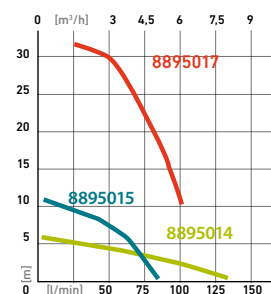

příkon	1000W	400W	350W	1200W
max. průtok	5500l/hod	8000l/hod = 133l/min	5000l/hod = 83l/min	6000l/hod = 100l/min
max. výtlak	40m	7m	11m	40m
max. hloubka ponoru	7m	7m	7m	12m
min. výška hladiny	110mm	1mm	5mm	30mm
výstupního hrdla	1"	1 1/2"	hadicová rychlospojka	1"
max. průchodnost	0,5mm	1mm	1mm	1mm
délka přívod. kabelu	10m	10m	10m	15m
použití	pro čistou vodu	pro čistou vodu	pro čistou vodu	pro čistou vodu
příslušenství				závěsné lano
hmotnost	8,5kg (bez kabelu)	3,4kg (bez kabelu)	3,1kg (bez kabelu)	8,4kg (bez kabelu)
objednací číslo	8895008	8895014	8895015	8895017
cena bez DPH/s DPH	3 297,52	1 809,92	1 314,05	4 041,32
náhradní konektor 1"	8895008C	8895014C		
	3 990,-	2 190,-	1 590,-	4 890,-