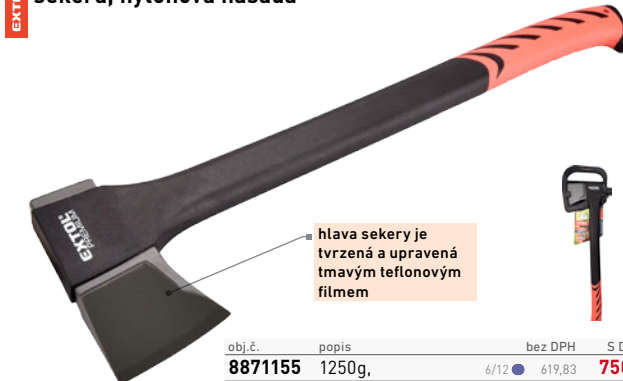

EXTOL sekera, nylonová násada

obj.č.	popis	bez DPH	S DPH
8871155	1250g, násada 60cm	6/12 ● 619,83	750,-
8871157	1650g, násada 72cm	4/8 ● 735,54	890,-

NYLON