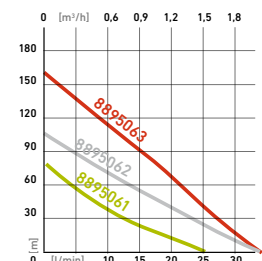

Čerpadlo do vrtu

EXTOL 370W, 72m, 1500l/h, 75mm, 1"

EXTOL 570W, 105m, 1920l/h, 88mm, 1"

EXTOL 820W, 148m, 1920l/h, 100mm, 1"

Ponorné vřetenové čerpadlo je určeno pro čerpání čisté vody bez mechanického znečištění (písek, štěrk...) z vrtů, šachet, studní nebo nádrží. Lze použít pro dodávku čisté vody z vrtů a nádrží, zavlažování, čerpání vody do vyšších výšek apod.

kondenzátor, ochrana proti přetížení a spínač jsou umístěny v oddělené krabici

těsnění motoru zajišťuje promazávaná dvojitá mechanická (keramicko-grafitová) ucpávka a gufero s gumovým kroužkem

silná závěsná oka pro bezpečné uchycení ve vrtu

ideální typ čerpadla pro dlouhodobé čerpání vody z hlubokých vrtů