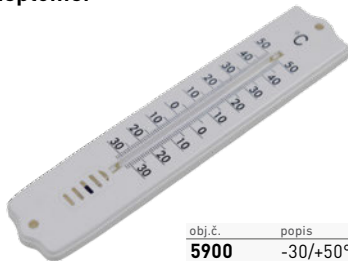

NOVINKA

EXTOL aplikátor s děrovačem na oka do plachet sada 3ks

obj.č.	popis	bez DPH	S DPH
970199	vhodné pro oka 970198 o vnějším průměru oka 23mm a vnitřním 12mm	10/50 ● 111,57	135,-

NOVINKA

EXTOL teploměr