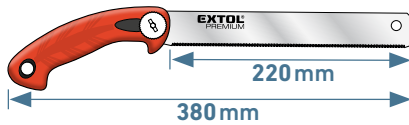

Japonská pila má plátek z tenké oceli a oproti běžným pilám se pila zařezává do materiálu při tahu směrem k sobě a plátek se tak během řezání tolik neohýbá. Výsledkem je čistý řez a díky jemným zubům i méně vynaložené síly na řezání.

obj.č.	popis	bez DPH	S DPH
8812258	220mm, 6/30	223,14	270,-
celková délka pily 380mm			

SK5