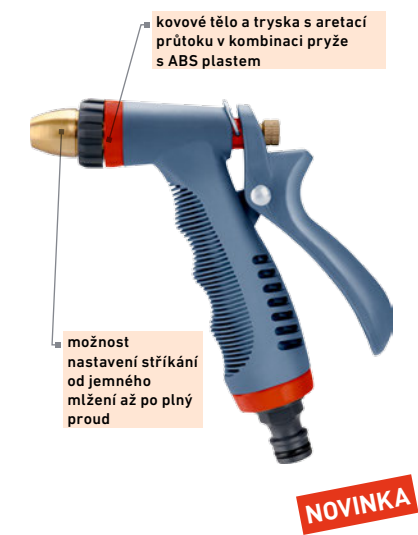

EXTOL postřikovač zahradní-tryska

ABS

obj.č.	popis	bez DPH	S DPH
8876451	možnost nastavení stříkání od jemného mlžení až po plný proud	12/48 ● 41,32	50,-

EXTOL postřikovač zahradní kovový

MOSAZ

obj.č.	popis	bez DPH	S DPH
70212	váha 304g	5/20 ● 301,65	365,-

EXTOL postřikovač zahradní kovový

NOVINKA

EXTOL zavlažovač pulzní zapichovací

obj.č.	popis	bez DPH	S DPH
8876462	s kovovým bodcem	6/48 ● 152,89	185,-

EXTOL postřikovač zahradní kovový

MOSAZ

obj.č.	popis	bez DPH	S DPH
70213	7funkční, váha 306g	12/48 ● 264,46	320,-