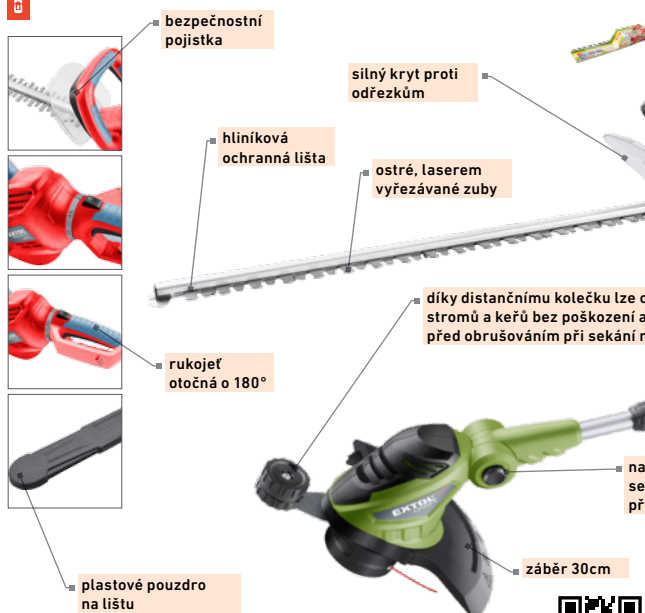

EXTOL nůžky zahradní aku, 16V Li-ion, 2x2000mAh

Li-ion 2x

Profesionální zahradní aku nůžky umožňují snadné stříhání větví stromů a keřů a stonků rostlin o průměru do 25mm.

baterie	16V
kapacita baterie	2000mAh
max. průměr větví	25mm
nabíjení baterie cca	1,5h
příslušenství	brusný kámen, olejníčka
hmotnost s baterií	0,9kg
objednací číslo	8791580
	--/-- ● 3 490,-
cena bez DPH/s DPH	2 884,30
objednací číslo	8791580T
	--/-- ● 1 860,-
cena bez DPH/s DPH	1 537,19
8791580A	náhradní nabíječka
8791580B	náhradní baterie
8791580C,D	náhradní břity

Zahradní stroje

EXTOOL nůžky na živé ploty s otočnou rukojetí, 650W, 55cm

bezpečnostní pojistka

silný kryt proti odřezkům

hliníková ochranná lišta

ostré, laserem vyřezávané zuby

rukojeť otočná o 180°

díky distančnímu kolečku lze osekávat kmeny stromů a keřů bez poškození a také chránit strunu před obrušováním při sekání např. podél zdi

plastové pouzdro na lištu

záběr 30cm

Elektrické nůžky na živý plot jsou určeny pro zastříhávání a úpravu okrasných dřevin na Vaší zahradě. Silný 650W motor si snadno poradí s porostem. Zuby na stříhací liště mají rozteč 20mm, jsou vyřezány laserem a jsou díky tomu velmi ostré.