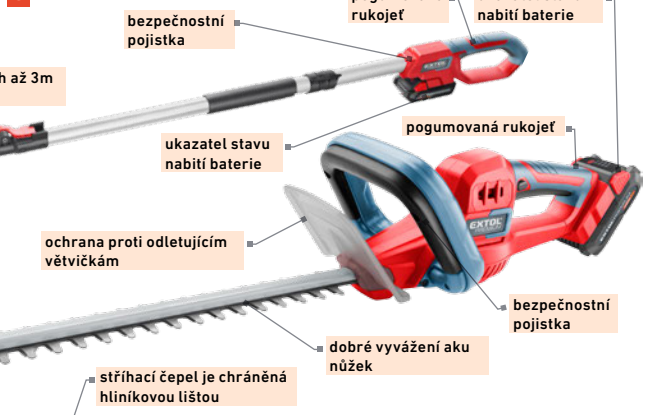

EXTOL nůžky na živé ploty aku, GARDEN20V, 20V Li-ion, 2000mAh

Aku nůžky jsou určeny ke stříhání živého plotu až se středně silnými větvíčkami v domácích zahradách. Jsou dobře vyváženy, což usnadňuje manipulaci s nimi při práci.

baterie	20V Li-ion
kapacita baterie	2000mAh
počet kmitů	1300/min
délka lišty na živé ploty	510mm
max. průměr větví	16mm
nabíjení baterie cca	1h
příslušenství	ochranné pouzdro na lištu
hmotnost s baterií	2,5kg

objednací číslo	8895730	8895731	BEZ BATERIE A NABÍJEČKY
cena bez DPH/s DPH	2 471,07 2 990,-	1 528,93 1 850,-