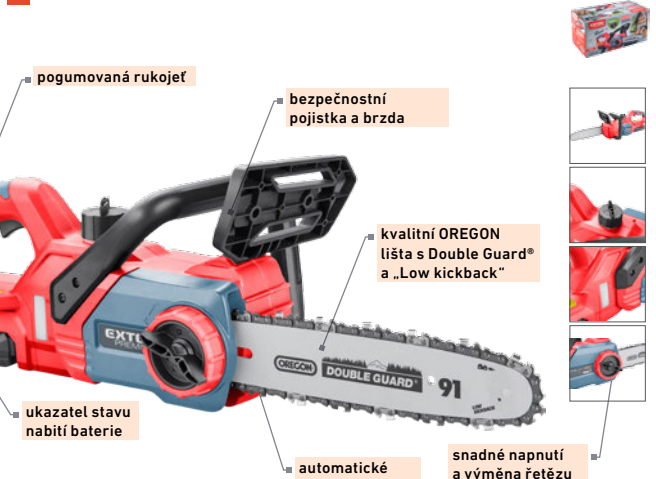

EXTOL pila řetězová aku, 30cm, GARDEN20V, 20V Li-ion, 2000mAh

Řetězová aku pila je určena k provádění zkracovacích řezů dřeva, jako je např. řezání trámů, kácení stromů s průměrně silným kmenem, k odvětvování kmenů, k řezání kmenů či silných větví na palivové dřevo.

baterie	20V Li-ion
kapacita baterie	2000mAh
délka lišty	305mm
řetěz	Oregon® 91PX040X
rychlost řetězu	5m/s
objem olejové nádržky	130ml
nabíjení baterie cca	1h
hmotnost s baterií	3,2kg

objednací číslo	8895740	8895741	BEZ BATERIE A NABÍJEČKY
cena bez DPH/s DPH	3 132,23 3 790,-	2 190,08 2 650,-	
8895740A		řetěz a lišta náhradní