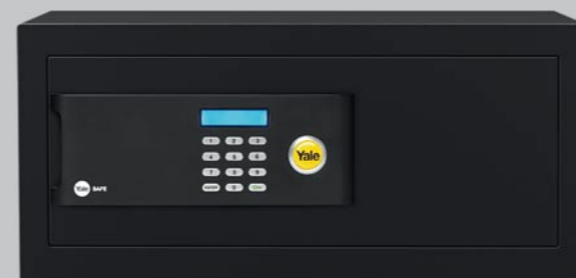

YALE STANDARD LAPTOP YLB/200/EB1

Vnější rozměr: 200 x 480 x 350 mm
Vnitřní rozměr: 192 x 475 x 295 mm

Čistá hmotnost: 14,6 kg
Hrubá hmotnost: 15,5 kg
Mechanické klíče: 2