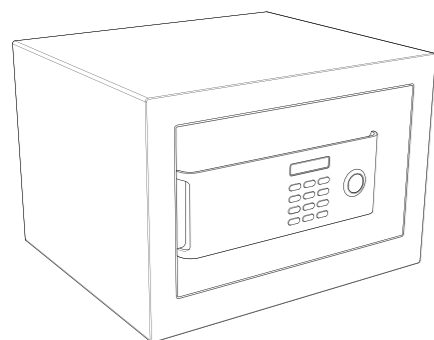

### SNADNÁ OBSLUHA

- Osobní kód se 100,000 možnými kombinacemi
- Čitelný display
- Upozornění při nízkém stavu baterie
- Funkce automatického otvírání byl-li zadán správný kód